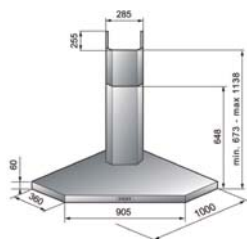

- Širina: 100 cm
- Barva: inox
- Aluminijasti pralni filter
- Indikator zasićenosti oglenih filtrov
- Dvojni teleskopski dimnik
- Zunanji ali notranji odvod zraka (s pomočjo oglenih filtrov)
- Časovnik, 4 hitrosti, "booster", čiščenje zraka
- Halogenske luči 3x 20 W
- Senzorsko upravljanje na dotik
- Turbinski motor (250 W)
- Max. pretok zraka: 756 m³/h
- Max. glasnost: 56 dB(A)

ISOLA MIRAGE CRISTALLO

otočne

- Širina: 90 cm
- Barva: inox - steklo
- Aluminijasti pralni filter
- Dvojni teleskopski dimnik
- Zunanji ali notranji odvod zraka (s pomočjo oglenih filtrov)
- Časovnik, 4 hitrosti, "booster", čiščenje zraka
- Halogenske luči 4x 20 W
- 3-stopenjska regulacija: gumbi
- Turbinski motor (250 W)
- Max. pretok zraka: 650 m³/h
- Max. glasnost: 56 dB(A)