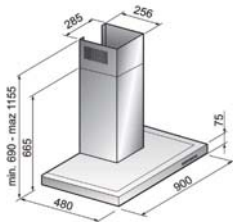

ITALIA

- Širina: 90 cm
- Barva: inox
- Aluminjasti pralni filter
- Dvojni teleskopski dimnik
- Zunanji ali notranji odvod zraka (s pomočjo oglenih filtrov)
- Halogenske luči 2x 20 W
- 3-stopenjska regulacija: gumbi
- Turbinski motor (230 W)
- Max. pretok zraka: 480 m³/h
- Max. glasnost: 49 dB(A)