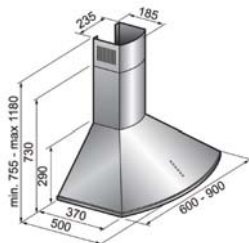

MIRAGE

- Širina: 90 cm
- Barva: inox
- Aluminjasti pralni filter
- Dvojni teleskopski dimnik
- Zunanji ali notranji odvod zraka (s pomočjo oglenih filtrov)
- Halogenske luči 2x 20 W
- 3-stopenjska regulacija: gumbi
- Turbinski motor (250 W)
- Max. pretok zraka: 756 m<sup>3</sup>/h
- Max. glasnost: 56 dB(A)

A2

- Širina: 60, 90 cm
- Barva: inox
- Aluminjasti pralni filter
- Dvojni teleskopski dimnik
- Zunanji ali notranji odvod zraka (s pomočjo oglenih filtrov)
- Halogenske luči 2x 20 W
- 3-stopenjska regulacija: gumbi
- Turbinski motor (230 W)
- Max. pretok zraka: 470 m<sup>3</sup>/h
- Max. glasnost: 48 dB(A)

- Širina: 60, 90 cm
- Barva: inox - steklo
- Aluminjasti pralni filter
- Dvojni teleskopski dimnik
- Zunanji ali notranji odvod zraka (s pomočjo oglenih filtrov)
- Halogenske luči 2x 20 W
- 3-stopenjska regulacija: gumbi
- Turbinski motor (230 W)
- Max. pretok zraka: 480 m<sup>3</sup>/h
- Max. glasnost: 49 dB(A)