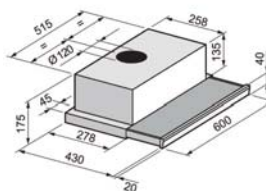

- Širina: 60 cm
- Barva: inox
- Aluminijasti pralni filter
- Avtomatski vklop ob izvleku nape
- Zunanji ali notranji odvod zraka (s pomočjo oglenih filtrov)
- Luči 2x 40 W
- 3-stopenjska regulacija: drsna
- 2 motorja (250 W)
- Max. pretok zraka: 340 m³/h
- Max. glasnost: 56 dB(A)

SLIM S2

- Vgradna
- Širina: 60 cm
- Barva: inox-bela
- Aluminijasti pralni filter
- Avtomatski vklop ob izvleku nape
- Zunanji ali notranji odvod zraka (s pomočjo oglenih filtrov)
- Luči 2x 40 W
- 3-stopenjska regulacija: drsna
- 2 motorja (250 W)
- Max. pretok zraka: 340 m³/h
- Max. glasnost: 56 dB(A)