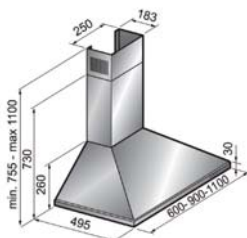

CAMINO / C1

- Širina: 60, 90 cm
- Barva: inox
- Aluminjasti pralni filter
- Dvojni teleskopski dimnik
- Zunanji ali notranji odvod zraka (s pomočjo oglenih filtrov)
- Luči 2x 40 W
- 3-stopenjska regulacija: gumbi
- Turbinski motor (230 W)
- Max. pretok zraka: 470 m³/h
- Max. glasnost: 48 dB(A)