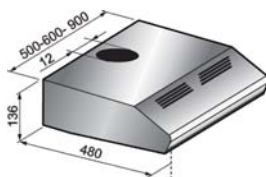

- Širina: 60 cm
- Barva: bela, metalno siva
- Aluminjasti pralni filter
- Zunanji ali notranji odvod zraka (s pomočjo oglenih filtrov)
- Luči 2x 40 W
- 3-stopenjska regulacija: drsna
- 1 motor (125 W)
- Max. pretok zraka: 200 m³/h
- Max. glasnost: 51 dB(A)