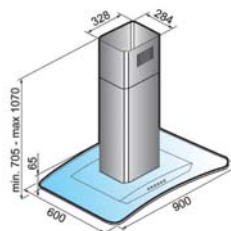

- Širina: 100 cm
- Barva: inox
- Aluminijasti pralni filter
- Indikator zasićenosti oglenih filtrov
- Dvojni teleskopski dimnik
- Zunanji ali notranji odvod zraka (s pomočjo oglenih filtrov)
- Časovnik, 4 hitrosti, "booster", čiščenje zraka
- Halogenske luči 3x 20 W
- Senzorsko upravljanje na dotik
- Turbinski motor (250 W)
- Max. pretok zraka: 756 m³/h
- Max. glasnost: 56 dB(A)

ISOLA MIRAGE CRISTALLO

otočne

- Širina: 90 cm
- Barva: inox - steklo
- Aluminijasti pralni filter
- Dvojni teleskopski dimnik
- Zunanji ali notranji odvod zraka (s pomočjo oglenih filtrov)
- Časovnik, 4 hitrosti, "booster", čiščenje zraka
- Halogenske luči 4x 20 W
- 3-stopenjska regulacija: gumbi
- Turbinski motor (250 W)
- Max. pretok zraka: 650 m³/h
- Max. glasnost: 56 dB(A)