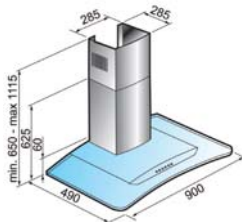

AIR MATE

KUHINJSKE NAPE 2011

- Širina: 90 cm
- Barva: inox - steklo
- Aluminjasti pralni filter
- Dvojni teleskopski dimnik
- Zunanji ali notranji odvod zraka (s pomočjo oglenih filtrov)
- Halogenske luči 2x 20 W
- 3-stopenjska regulacija: gumbi
- Turbinski motor (250 W)
- Max. pretok zraka: 756 m<sup>3</sup>/h
- Max. glasnost: 56 dB(A)