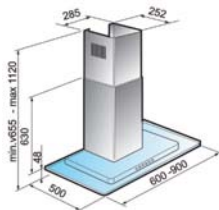

- Širina: 60, 90 cm
- Barva: inox - steklo
- Aluminjasti pralni filter
- Dvojni teleskopski dimnik
- Zunanji ali notranji odvod zraka (s pomočjo oglenih filtrov)
- Halogenske luči 2x 20 W
- 3-stopenjska regulacija: gumbi
- Turbinski motor (230 W)
- Max. pretok zraka: 480 m³/h
- Max. glasnost: 49 dB(A)