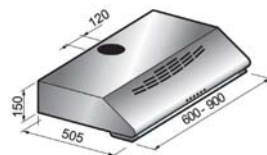

- Širina: 60, 90 cm
- Barva: bela, rjava, inox (90 samo inox)
- Aluminjasti pralni filter
- Zunanji ali notranji odvod zraka (s pomočjo oglenih filtrov)
- Luči 2x 40 W
- 3-stopenjska regulacija: gumbi
- 2 motorja (220 W)
- Max. pretok zraka: 330 m³/h
- Max. glasnost: 61 dB(A)