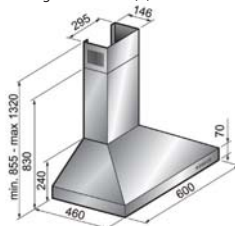

- Širina: 60 cm
- Barva: inox
- Aluminjasti pralni filter
- Dvojni teleskopski dimnik
- Zunanji ali notranji odvod zraka (s pomočjo oglenih filtrov)
- Luči 2x 40 W
- 3-stopenjska regulacija: gumbi
- Turbinski motor (250W)
- Pretok zraka: 440 m³/h
- Max.glasnost: 54dB(A)