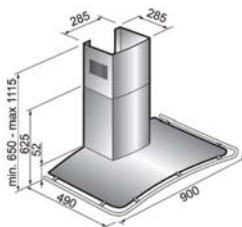

- Širina: 90 cm
- Barva: inox
- Aluminjasti pralni filter
- Dvojni teleskopski dimnik
- Zunanji ali notranji odvod zraka (s pomočjo oglenih filtrov)
- Halogenske luči 2x 20 W
- 3-stopenjska regulacija: gumbi
- Turbinski motor (250 W)
- Max. pretok zraka: 756 m³/h
- Max. glasnost: 56 dB(A)