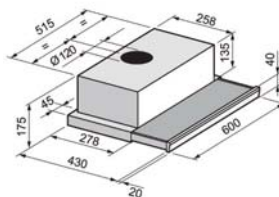

- Širina: 60 cm
- Barva: inox
- Aluminijasti pralni filter
- Avtomatski vklop ob izvleku nape
- Zunanji ali notranji odvod zraka (s pomočjo oglenih filtrov)
- Luči 2x 40 W
- 3-stopenjska regulacija: drsna
- 2 motorja (250 W)
- Max. pretok zraka: 340 m³/h
- Max. glasnost: 56 dB(A)

SLIM S2

- Vgradna
- Širina: 60 cm
- Barva: inox-bela
- Aluminijasti pralni filter
- Avtomatski vklop ob izvleku nape
- Zunanji ali notranji odvod zraka (s pomočjo oglenih filtrov)
- Luči 2x 40 W
- 3-stopenjska regulacija: drsna
- 2 motorja (250 W)
- Max. pretok zraka: 340 m³/h
- Max. glasnost: 56 dB(A)